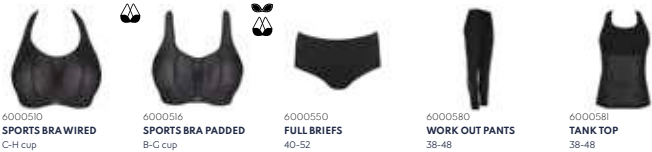

THE GAME

Black - ZWA

6000510 **SPORTS BRA WIRED** C-H cup
6000516 **SPORTS BRA PADDED** B-G cup
6000550 **FULL BRIEFS** 40-52
6000580 **WORK OUT PANTS** 38-48
6000581 **TANK TOP** 38-48